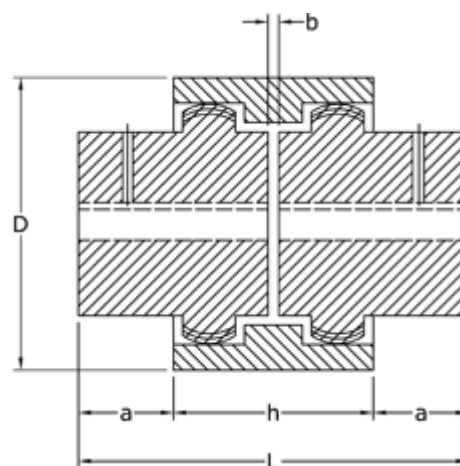

Varenummer: 3310028N24
Beskrivelse: Koblingshalvpart Tandex 28N
Boring 24H7 m/not og skrue

Mål

a = 19
b = 4
C = 40
d = 43.0
D = 66
F = 24H7
f = M8
h = 47

L = 84
P = 10