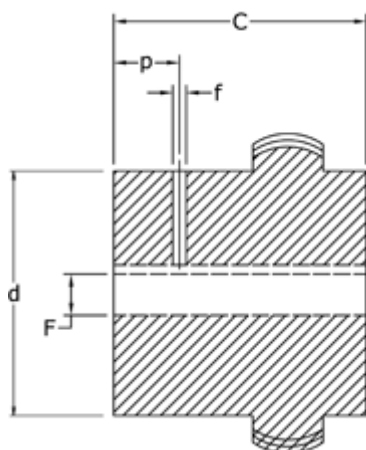

Varenummer: 3310028N24
Beskrivelse: Koblingshalvpart Tandex 28N
Boring 24H7 m/not og skrue

Mål

a = 19
b = 4
C = 40
d = 43.0
D = 66
F = 24H7
f = M8
h = 47

L = 84
P = 10